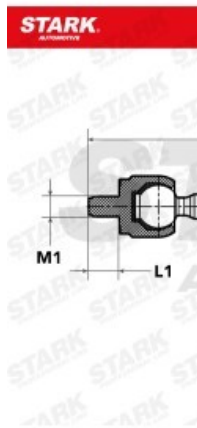

Inre styrled SKTR-0240122

UMFANGREICHES LIEFERPROGRAMM MIT ÜBER 10.000 VERSCHIEDENEN  
REFERENZE

 Image not found or type unknown

UMFANGREICHES LIEFERPROGRAMM MIT ÜBER 10.000 VERSCHIEDENEN  
REFERENZE

 Image not found or type unknown