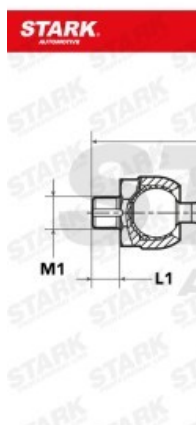

Inre styrled SKTR-0240078

UMFANGREICHES LIEFERPROGRAMM MIT ÜBER 10.000 VERSCHIEDENEN  
REFERENZE

 Image not found or type unknown

UMFANGREICHES LIEFERPROGRAMM MIT ÜBER 10.000 VERSCHIEDENEN  
REFERENZE

 Image not found or type unknown