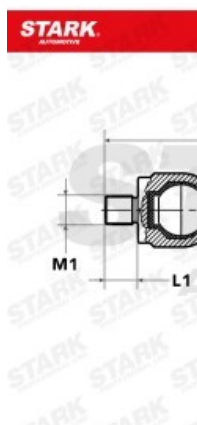

Inre styrled SKTR-0240039

UMFANGREICHES LIEFERPROGRAMM MIT ÜBER 10.000 VERSCHIEDENEN
REFERENZE

 Image not found or type unknown

UMFANGREICHES LIEFERPROGRAMM MIT ÜBER 10.000 VERSCHIEDENEN
REFERENZE

 Image not found or type unknown