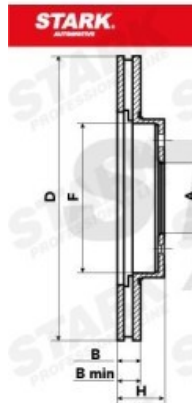

OEM Reference

| | |
|-------|-------------|
| HONDA | 45251S2HN00 |
| HONDA | 45251SP0000 |
| HONDA | 45251SZ3000 |
| HONDA | 45251SZ3E00 |

OEM Cross Reference

| | |
|---------------|---------------|
| BREMBO | 09689310 |
| BREMBO | 09689310 |
| A.B.S. | 09689311 |
| BREMBO | 09689314 |
| BREMBO | 09689314 |
| A.B.S. | 09689314 |
| BOSCH | 0986478667 |
| BOSCH | 0986478667 |
| ALANKO | 10303870 |
| ALANKO | 10305206 |
| FEBI BILSTEIN | 108428 |
| FEBI BILSTEIN | 108428 |
| AKRON-MALÒ | 1110683 |
| AKRON-MALÒ | 1110683 |
| CAR | 142913 |
| MAPCO | 15609 |
| MAPCO | 15609C |
| EUROREPAR | 1642755580 |
| EUROREPAR | 1642755580 |
| A.B.S. | 16588 |
| EUROREPAR | 1687795480 |
| EUROREPAR | 1687795480 |
| sbs | 1815202622 |
| VALEO | 186778 |
| VALEO | 186778 |
| E.T.F. | 192586 |
| NK | 202622 |
| TEXTAR | 2165101101000 |
| TEXTAR | 2165101101000 |
| METELLI | 230503C |
| METELLI | 230503C |
| ATE | 24012301041 |
| ZIMMERMANN | 280316000 |
| ZIMMERMANN | 280316072 |
| VALEO | 297778 |
| VALEO | 297778 |
| MEYLE | 31155210016 |