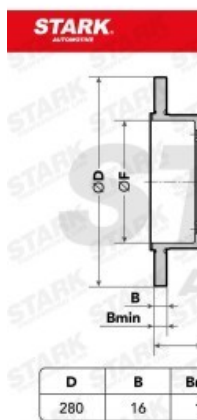

## OEM Reference

NISSAN 43206MB60A  
RENAULT TRUCKS 5001871281