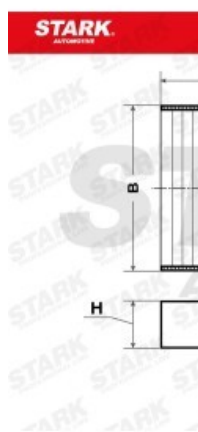

## Kupéfilter SKIF-0170438

UMFANGREICHES LIEFERPROGRAMM MIT ÜBER 10.000 VERSCHIEDENEN  
REFERENZE

 Image not found or type unknown

UMFANGREICHES LIEFERPROGRAMM MIT ÜBER 10.000 VERSCHIEDENEN  
REFERENZE

 Image not found or type unknown