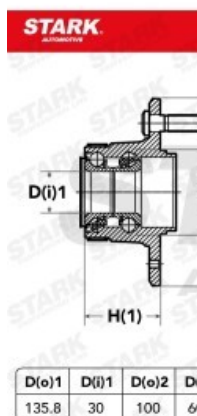

Hjullagersats SKWB-0180900

UMFANGREICHES LIEFERPROGRAMM MIT ÜBER 10.000 VERSCHIEDENEN
REFERENZE

 Image not found or type unknown

UMFANGREICHES LIEFERPROGRAMM MIT ÜBER 10.000 VERSCHIEDENEN
REFERENZE

 Image not found or type unknown

OEM Reference

ROVER

GHK1685

OEM Cross Reference

BENDIX	050385B
A.B.S.	200805
SPIDAN	27564
RUVILLE	6129
Schaeffler FAG	713617410
CONTINENTAL CTAM	CDK1060
FIRST LINE	FBK803
FLENNOR	FR871785
QUINTON HAZELL	QWB1060
SNR	R16129
MOOG	ROWB11661
MOOG	ROWB11661
MOTAQUIP	VBK842
SKF	VKBA3610